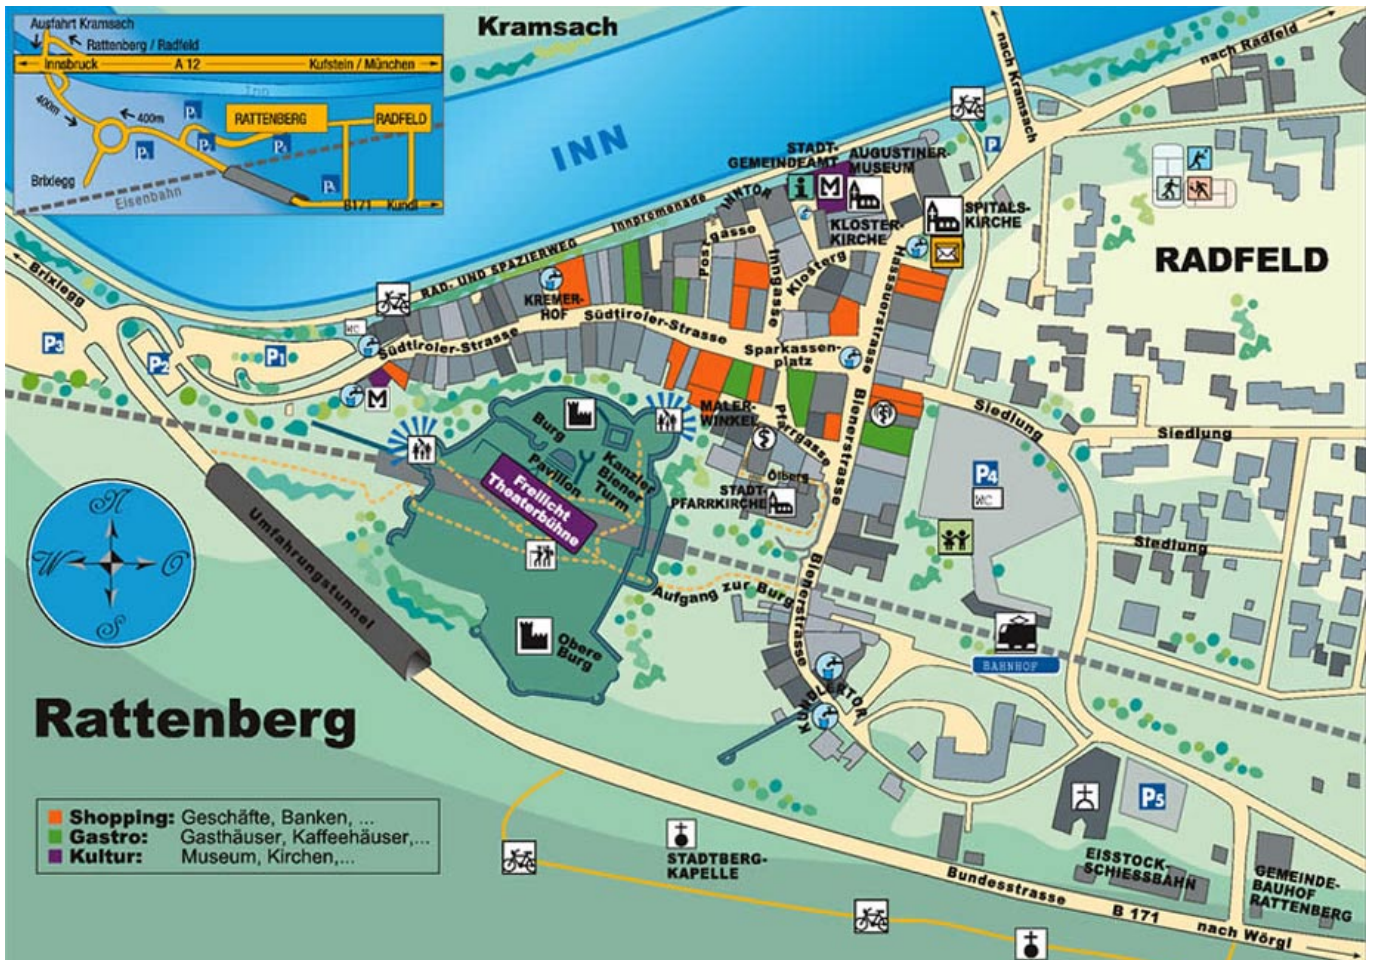

Stadtplan Rattenberg am Inn:

Parken in Rattenberg

Parkplätze stehen in großer Zahl zur Verfügung und die Geschäfte sind in wenigen Gehminuten erreichbar.

Zufahrtsmöglichkeit und Ladetätigkeit in der Fußgängerzone:

Täglich 7:00 – 10:00 Uhr und 17:00 – 19:00 Uhr

Kurzparkzonen innerhalb der Stadt

Hassauerstraße und Innbrücke – Ganzjährige Gebührenpflicht!

Mo – Fr 8:00 – 19:00 Uhr, Sa 8:00 – 12:00 Uhr

Gebühr: € 0,50 pro 1/2 Stunde

Parkdauer: max. 1 Stunde

Kurzparkzonen außerhalb der Stadt

Parkplätze P1, P2, P4 – Ganzjährige Gebührenpflicht!

Mo – Fr 8:00 – 12:00 und 14:00 – 18:00 Uhr, Sa 8:00 – 12:00 Uhr

Gratisparken: 12:00 – 14:00 Uhr (Mittag)

Gebühr: € 0,50 pro 1/2 Stunde

Parkdauer: max. 3 Stunden

Gratisparkplätze: P3 (Westen), P5 (Osten)